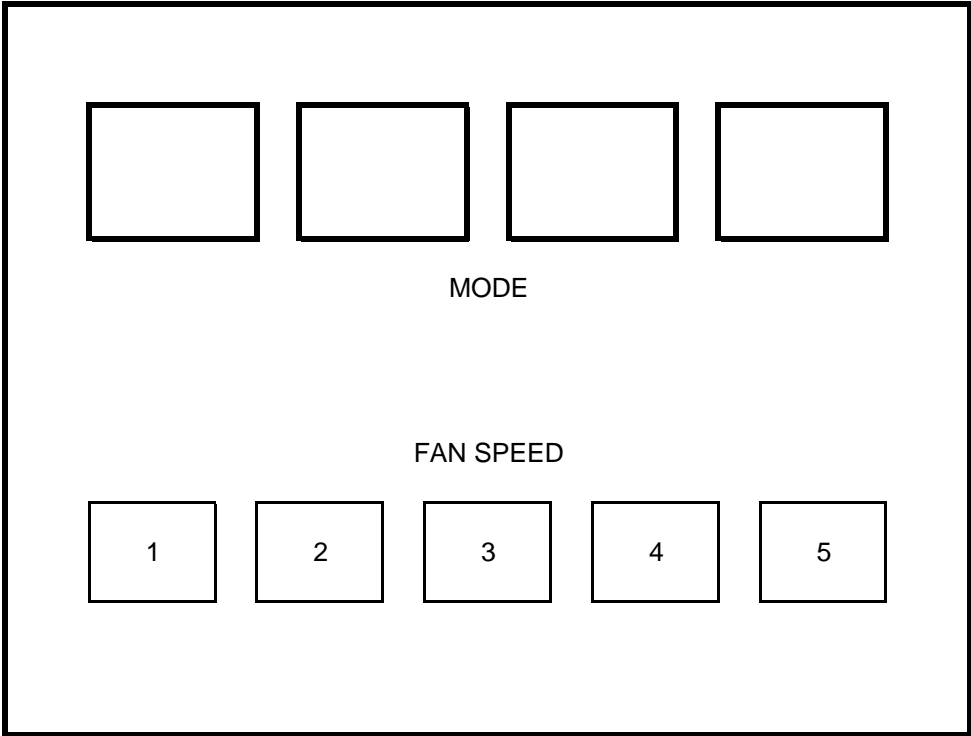

Location

Map

Menu

Preset
Location

Info.

Air Con

Monitor

Audio